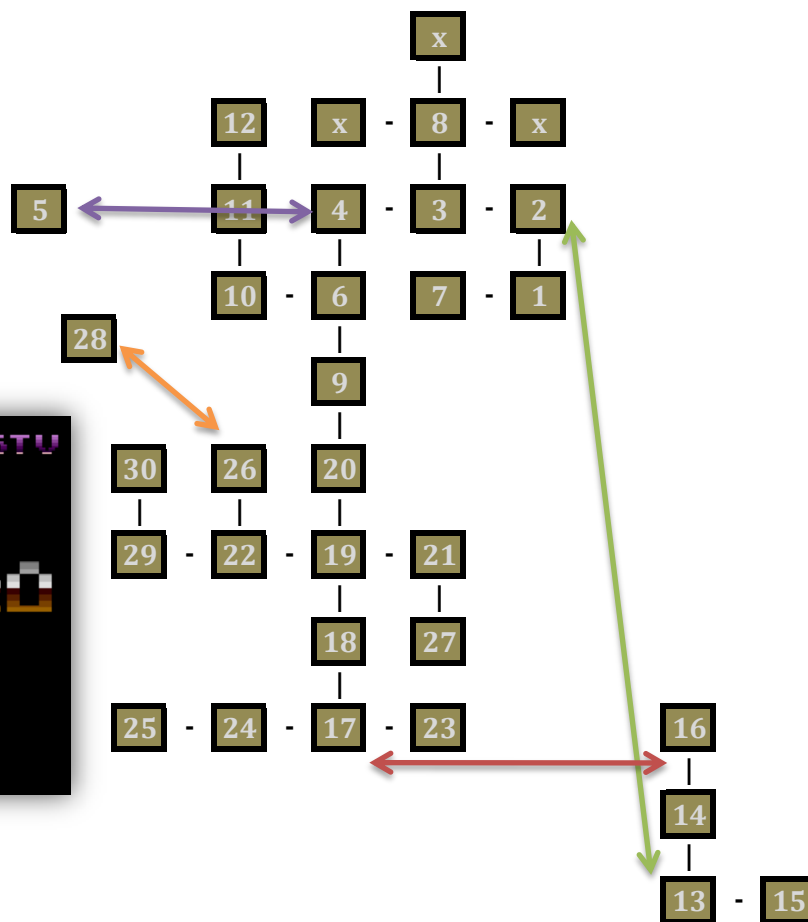

PLES UPÍRŮ

Ladislav Salát

legenda k mapě.
předměty v lokacích

- 2. růže
- 10. křesadlo
- 11. lopata
- 6. kůl
- 7. louč
- 5. havran
- 8. klíč
- 12. krumpáč
- 14. paruka
- 20. meč
- 23. lebka
- 25. konzerva
- 27. česnek
- 28. plášť
- 22. kladivo
pакlíč