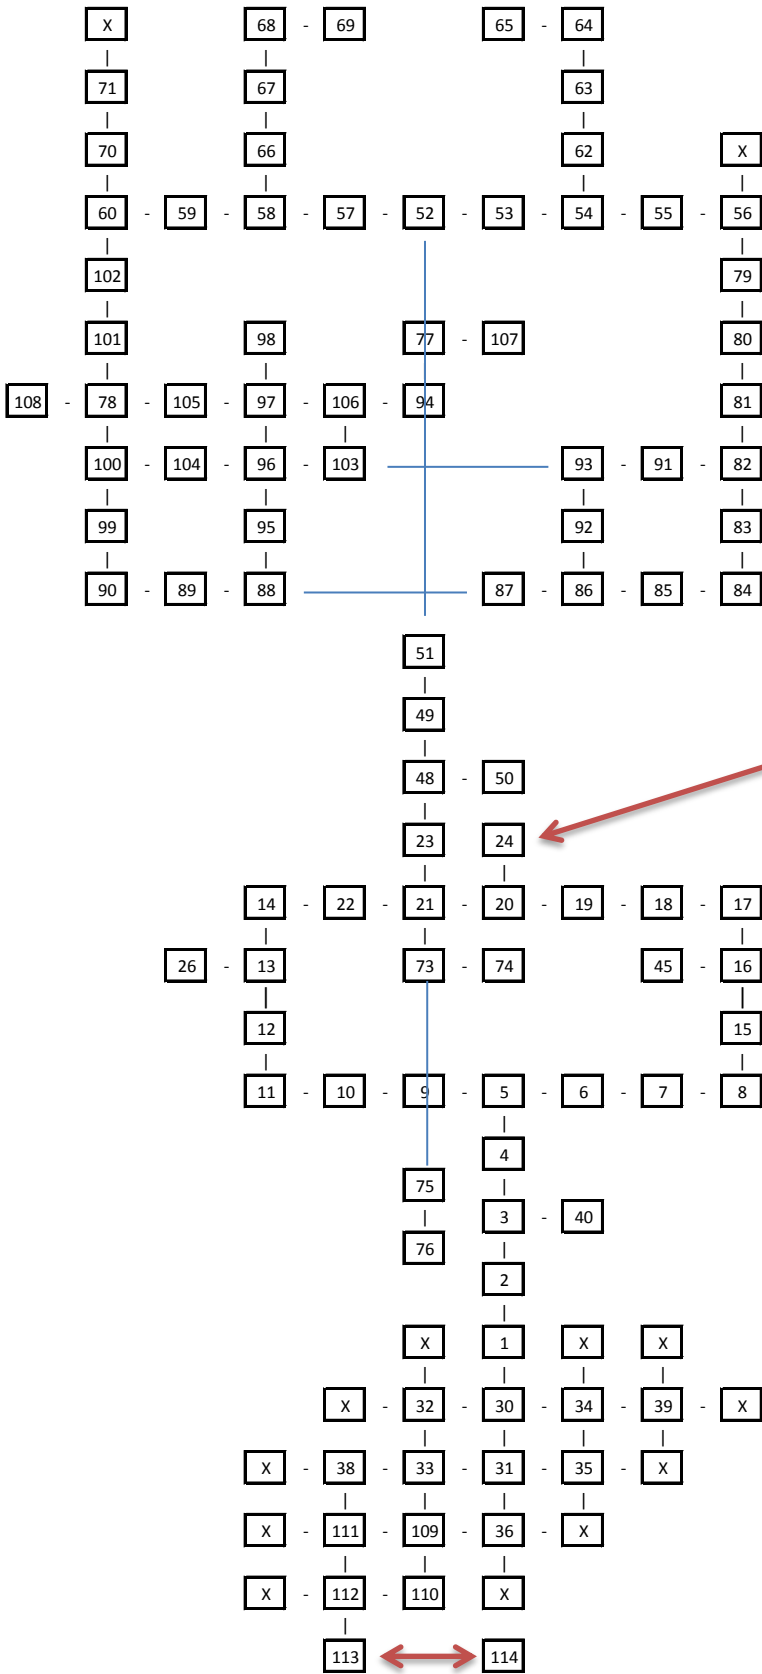

FARAO 2

D.. Adventure

- Předměty v lokacích:**
- 39. trosky (hák)
 - 111. stan expedice (baterka, krompáč)
 - 40. místnost (pochodeň, pečetidlo)
 - 112. oáza (lano)
 - 114. dno jezírka (kladívko)
 - 26. místnost (skarabeus)
 - 44. místnost (štit)

- Akce nutné k dokončení hry**
- 112 .pro stan, pro stan
 - 113. použij baterku
 - 114. prozkoumej dno
 - 3. klepej, použij krompáč
 - 40. prozkoumej stěny
 - 39. použij pochodeň
 - 39. prozkoumej barel
 - 6. klepej, použij krompáč
 - 45. vezmi luk
 - 13. klepej, použij krompáč
 - 26. prozkoumej květinu
 - 24. použij hák, použij lano
 - 28. klepej, použij krompáč
 - 29. použij skarabea
 - 28. dolů zpět
 - 24. vezmi lano
 - 48. klepej, použij krompáč
 - 50. prozkoumej odpadky
 - 49. použij šípy, použij luk
 - 51. použij lano
 - 54.klepej, použij krompáč
 - 64. klepej, použij krompáč
 - 65. použij pečetidlo
 - 78. klepej, použij krompáč